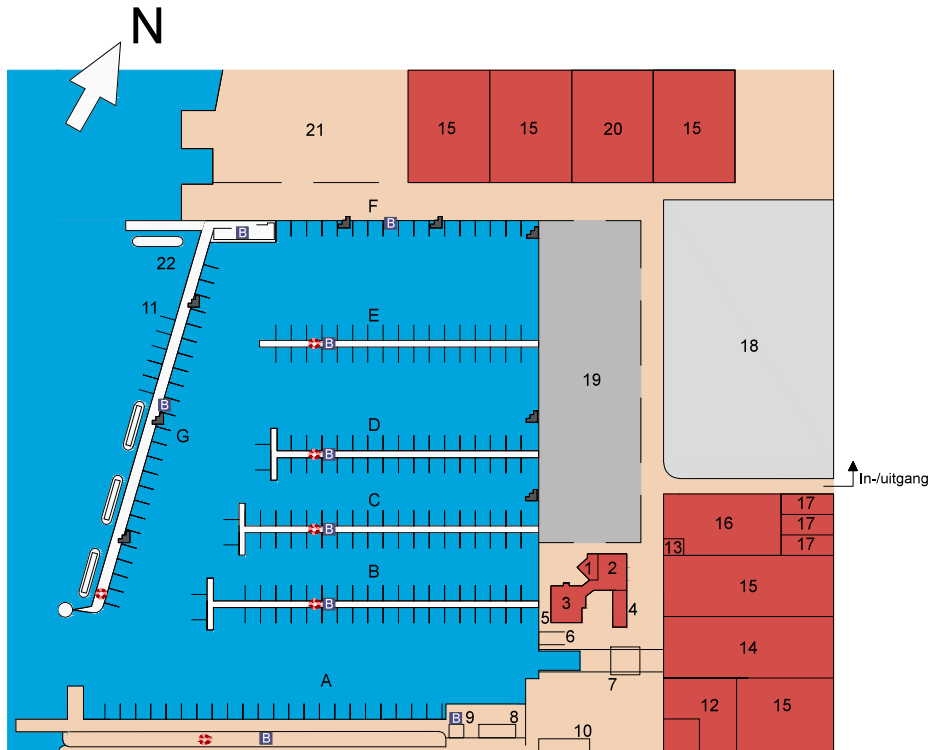

Havenoverzicht

- Brandblusser
- Reddingsboei
- Trap

1. Havenkantoor
2. Restaurant Dintelmond
3. Douches / Toiletten / Wasserette
4. Milieustraat (behalve oliehoudend afval zie: 9)
5. Sanitaire vuilwaterpomp
6. Trailershelling
7. Botenlift
8. Mastenladder
9. Bilgenpomp en oliehoudend afval
10. Mastenberging

11. Afmeerplaats passanten
12. BN, Jachtservice
13. Newpoint Yachting
14. Jachtwerf Moverbo
15. Overdekte vorstrijf verwarmde winterberging
16. Winkel VJ,M,S. Watersport
17. Werkboxen
18. Winterberging buiten
19. Parkeerplaats
20. Van Wijen Maritime
21. Toekomstige ontwikkeling
22. Wil van Parijs